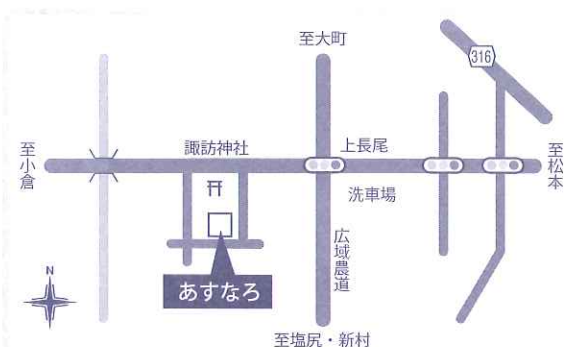

シリーズ⑦

安曇野福祉協会

多機能型事業所 あすなる

所在地:市内三郷温 TEL:77-9866

あすなるは、地域のご家庭やグループホームなどで暮らす主に知的障がいのある方が、仕事や余暇・創作活動などを通して、日中楽しく過ごせるよう支援することを目的としています。

事業の内容

多機能型であるため、一般就労への移行も含め、働く力を高められるよう仕事を中心とした活動を行う「就労継続支援B型事業」と、その人らしい生活を送れるよう余暇や創作活動を中心に、B型の働く場を利用した生産活動も行う「生活介護事業」の二事業があります。両事業とも生産活動で得られた利益は工賃として支払われています。また、必要に応じて健康管理や、本人や家族に対する相談援助等を行っています。

対象者

主たる対象者は、一八歳以上の知的障がいのある方で支援が必要な方。

申込の手続

通所を希望される方は、あすなる、松本圏域障害者総合相談支援センターあるぷ、または市町村の相談窓口にご相談ください。

活動の内容

生活介護

販売について

製作された機織り製品は、安曇野市の礫山美術館や松本市立博物館等で販売されているほか、年一、二回独自の販売会も行っています。

案内図

ウエス製品