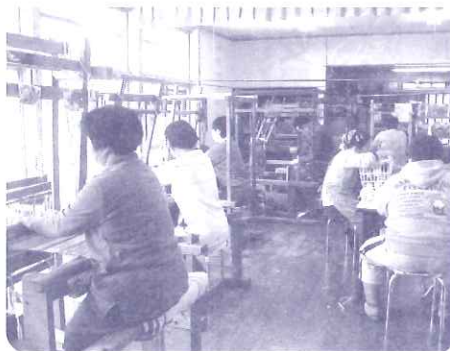

申込の手続

通所を希望される方は、あすなる、松本圏域障害者総合相談支援センターあるぷ、または市町村の相談窓口にご相談ください。

活動の内容

B型 機織り作業

B型 ウエス作業

生活介護

生活介護 外出の様子

生活介護 独自活動の様子